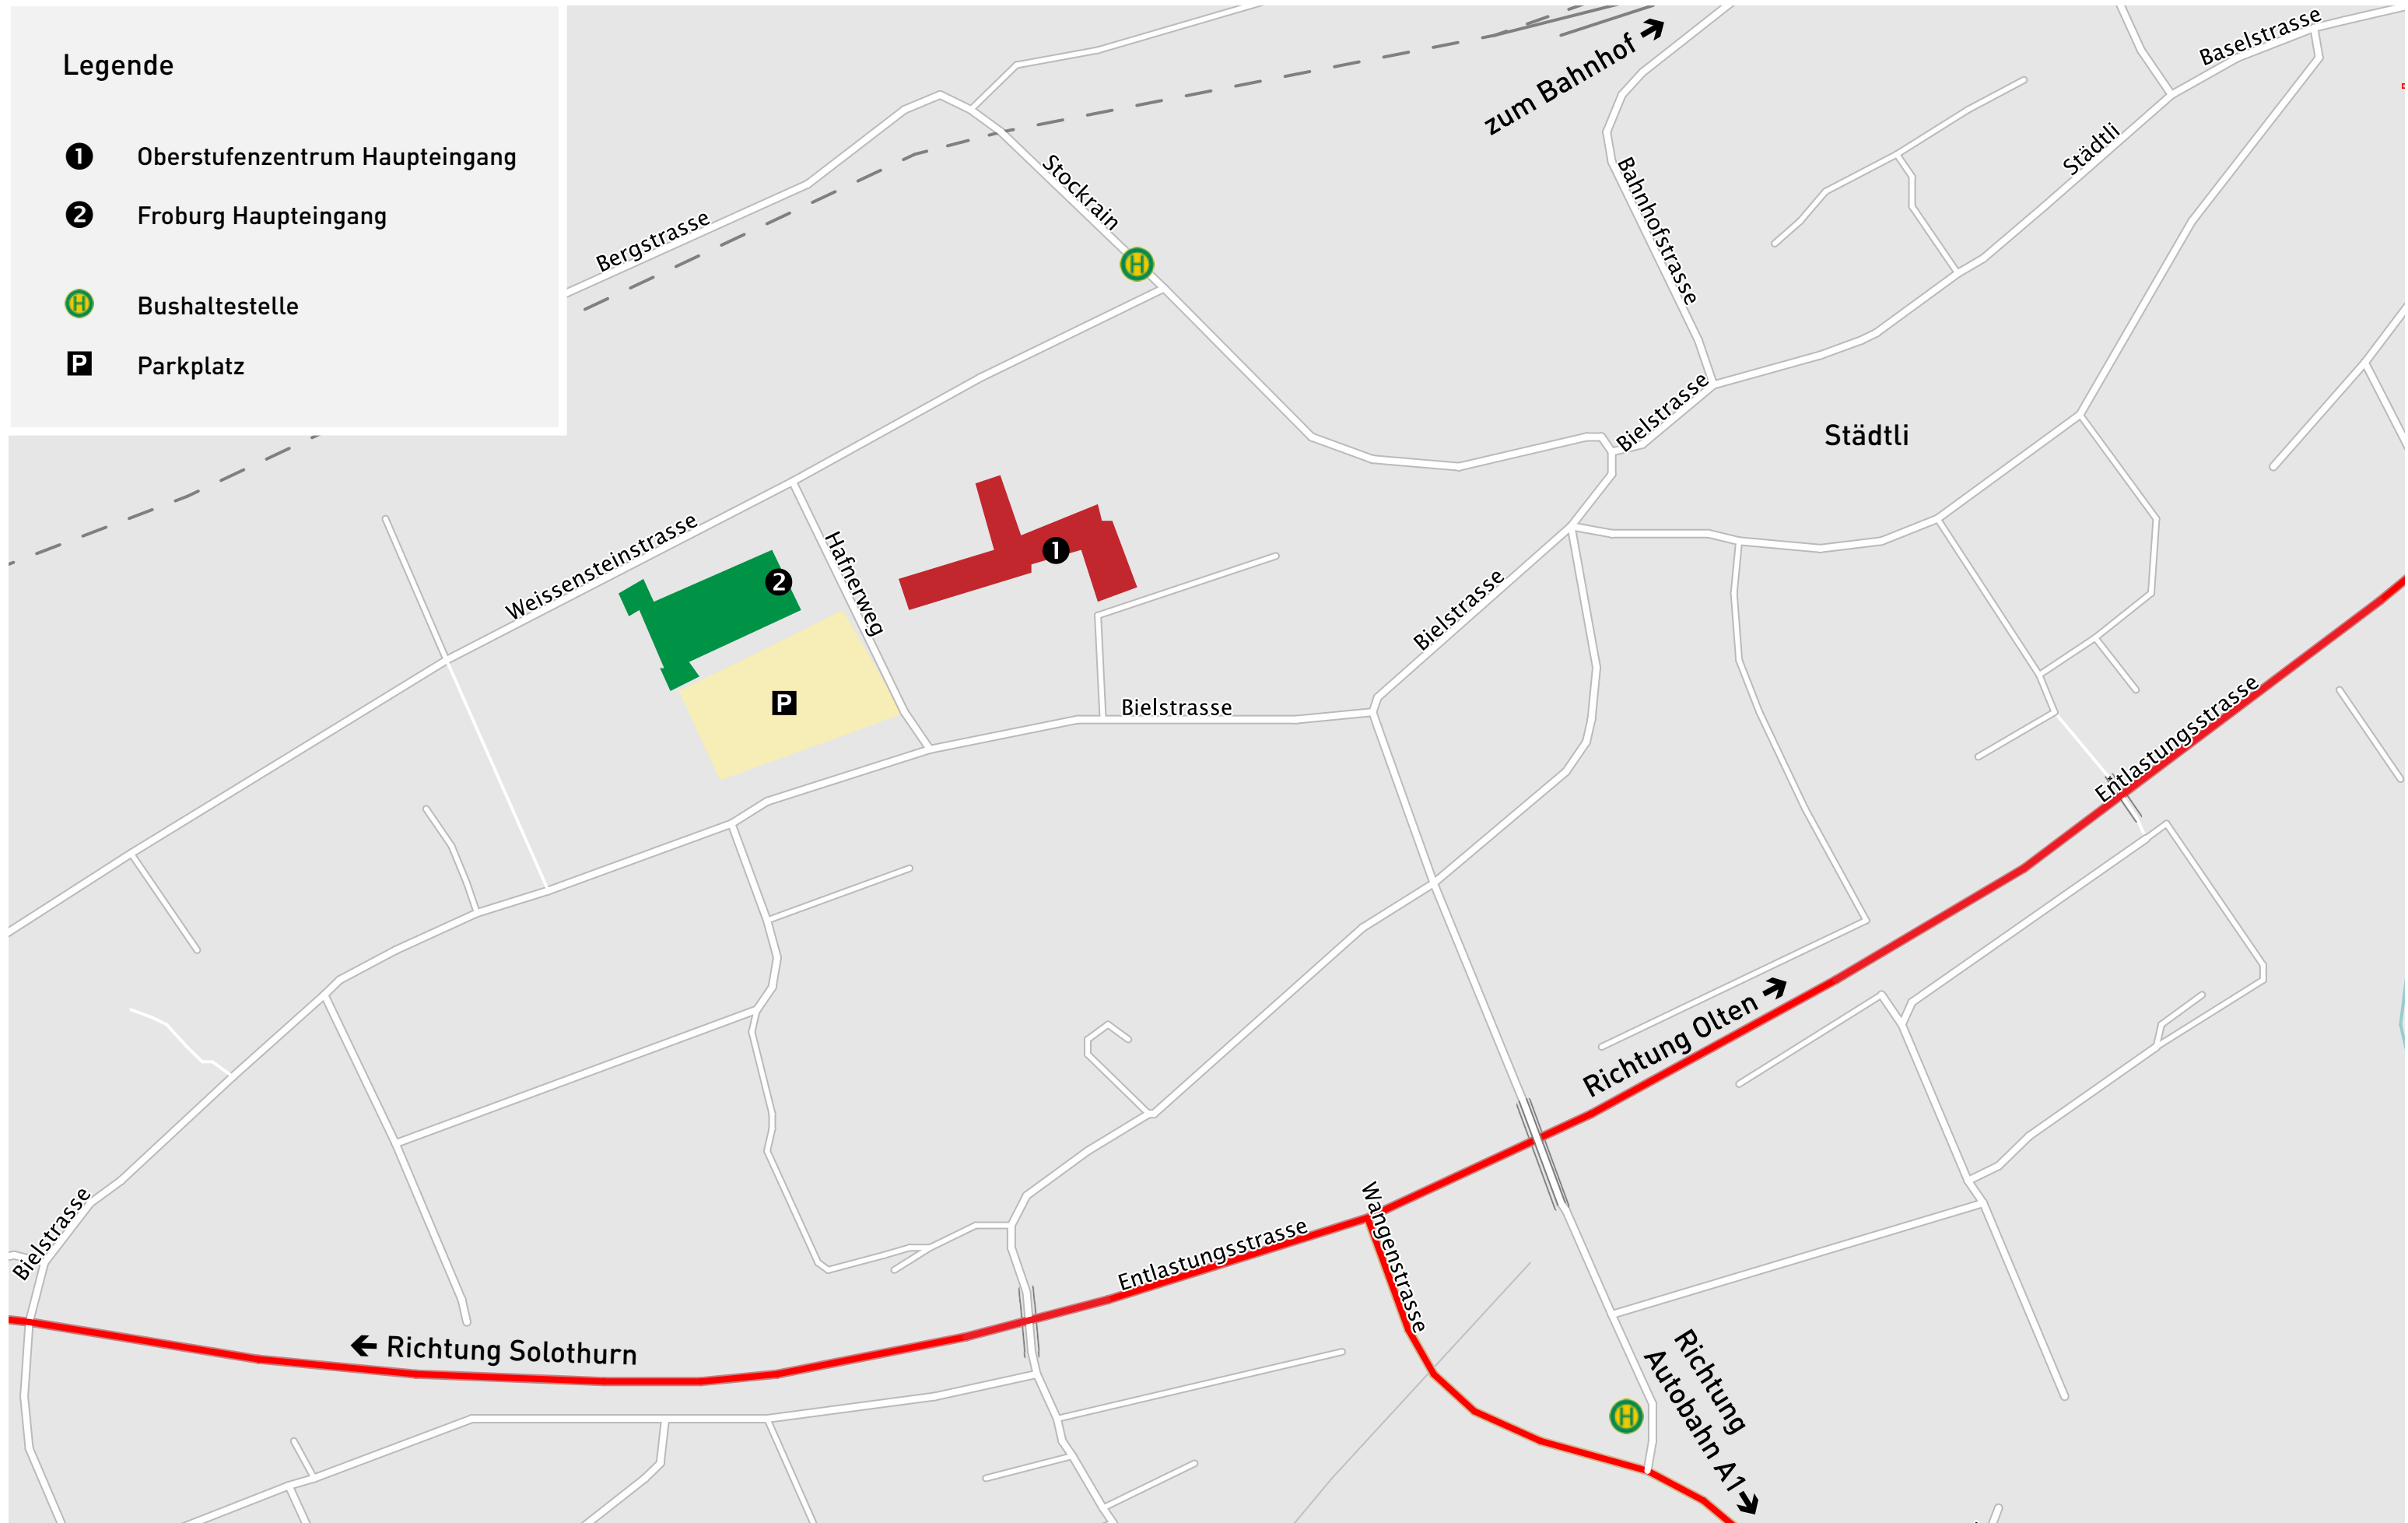

Legende

- ① Oberstufenzentrum Haupteingang
- ② Froburg Haupteingang
-  Bushaltestelle
-  Parkplatz

Adressen: Oberstufenzentrum Wiedlisbach, Bielstrasse 10, 4537 Wiedlisbach, Telefon 032 636 29 89
Saalbau zur Froburg, Hafnerweg 5 (Zufahrt über Bielstrasse), 4537 Wiedlisbach